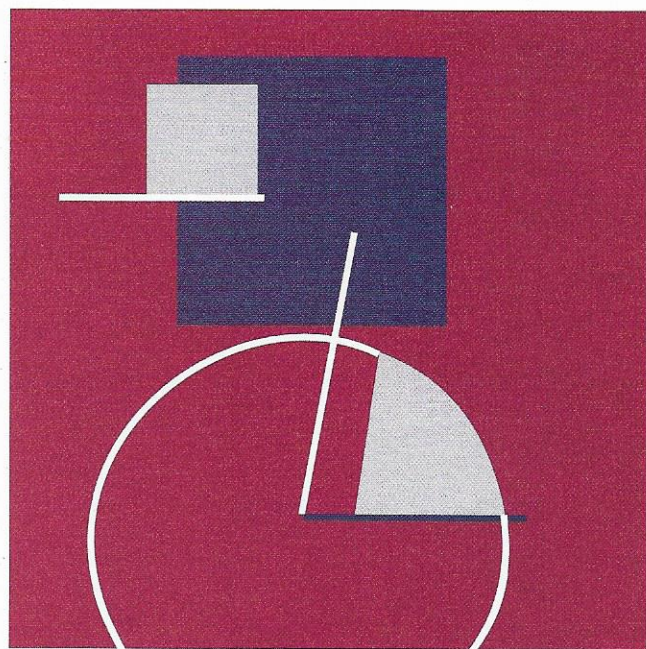

TAPETES AUTORAIS

ano 2003