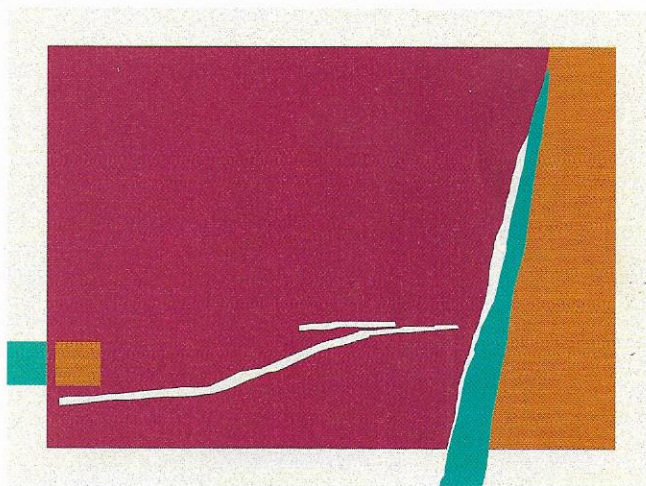

TAPETES AUTORAIS

ano 2003