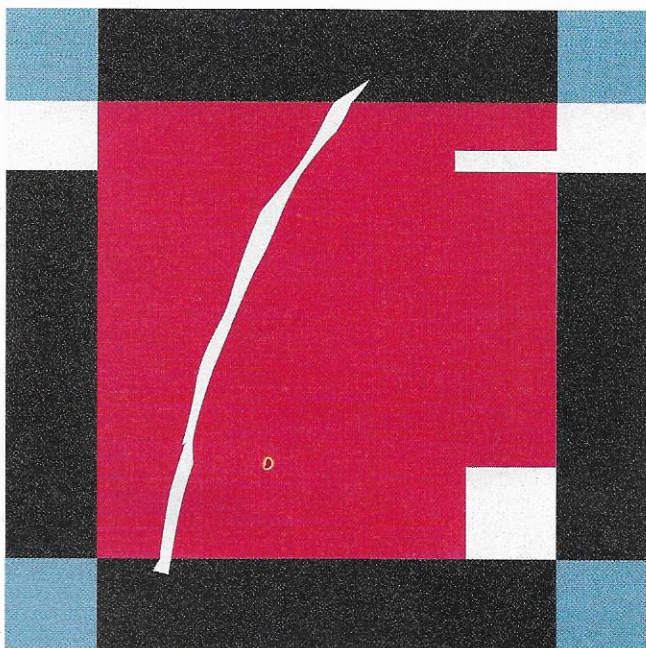

TAPETES AUTORAIS

ano 2003